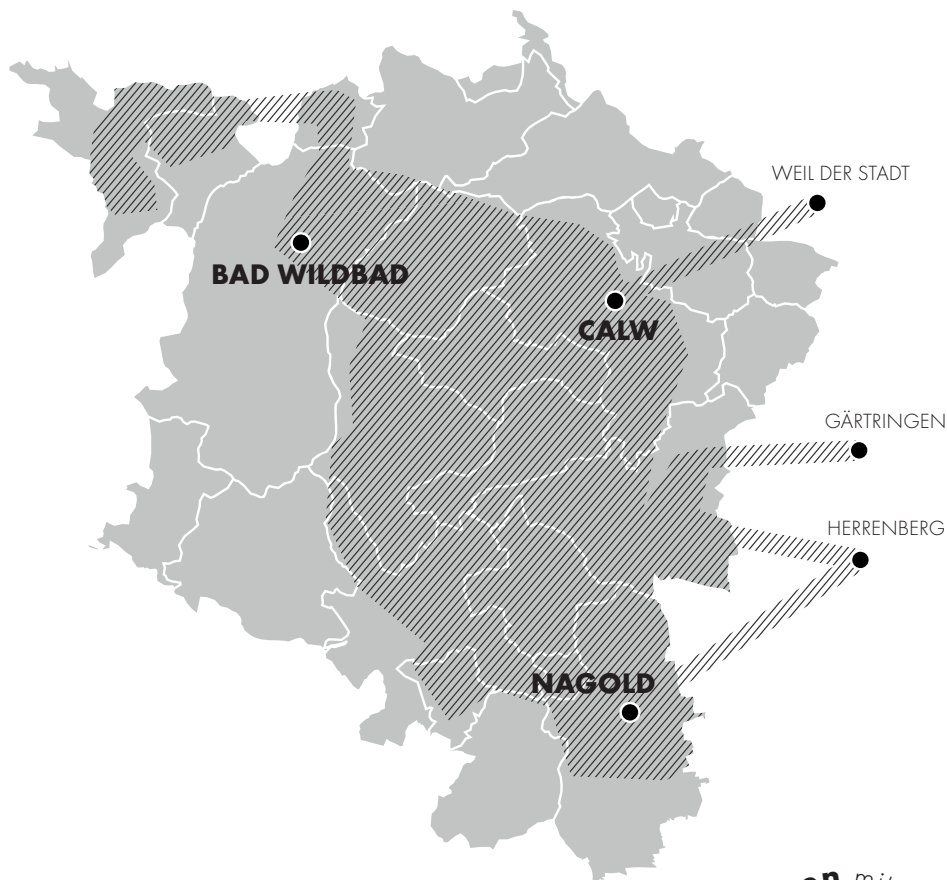

# Bus jetzt jede Stunde.

LANDKREIS  
CALW 

**VGC** VERKEHRSGESELLSCHAFT  
BADEN- WÜRTTEMBERG

Fahren mit Plan.

**Landratsamt Calw**

[www.kreis-calw.de](http://www.kreis-calw.de)

Folgen Sie uns  

# Bus jetzt jede Stunde.

LANDKREIS  
CALW 

**VGC**  
VERKEHRSGESellschaft  
Landkreises CALW mbH

## Mit dem Bus im Kreis Calw:

-  Hier fährt der Bus schon jetzt im Stundentakt:  
Montag bis Freitag von 5 - 22 Uhr  
Samstag von 7 - 22 Uhr  
Sonntag von 9 - 22 Uhr

Auf Nebenstrecken kommen Rufbusse zum Einsatz. Im Fahrplan mit  gekennzeichnet, spätestens 60 Minuten vorher anrufen unter 07051/968855 oder über die VGC-App bzw. Homepage. Es gilt immer der reguläre VGC-Tarif.