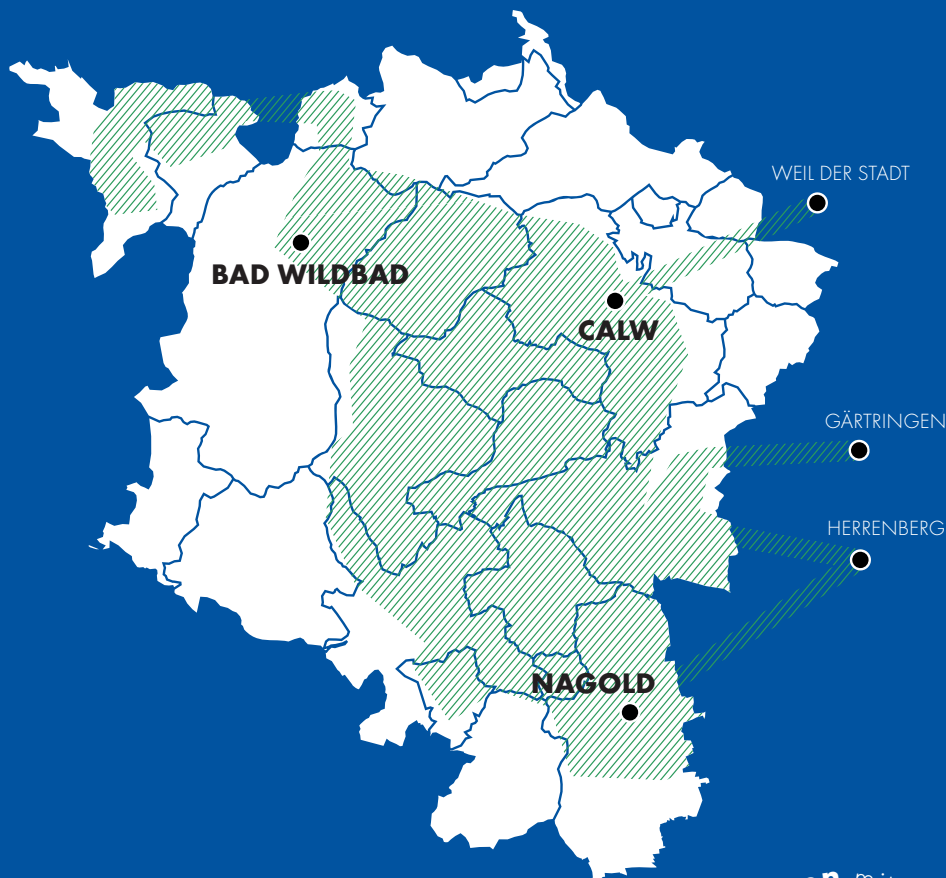

# Bus jetzt jede Stunde.

LANDKREIS  
CALW 

**VGC** VERKEHRSGESELLSCHAFT  
BADEN- WÜRTTEMBERG

## Mit dem Bus im Kreis Calw:

-  Hier fährt der Bus schon jetzt im Stundentakt:  
Montag bis Freitag von 5 - 22 Uhr  
Samstag von 7 - 22 Uhr  
Sonntag von 9 - 22 Uhr

Auf Nebenstrecken kommen Rufbusse zum Einsatz. Im Fahrplan mit  gekennzeichnet, spätestens 60 Minuten vorher anrufen unter 07051/968855 oder über die VGC-App bzw. Homepage. Es gilt immer der reguläre VGC-Tarif.

# Bus jetzt jede Stunde.

LANDKREIS  
CALW 

**VGC**  
VERKEHRSGESellschaft  
Landkreises CALW mbH